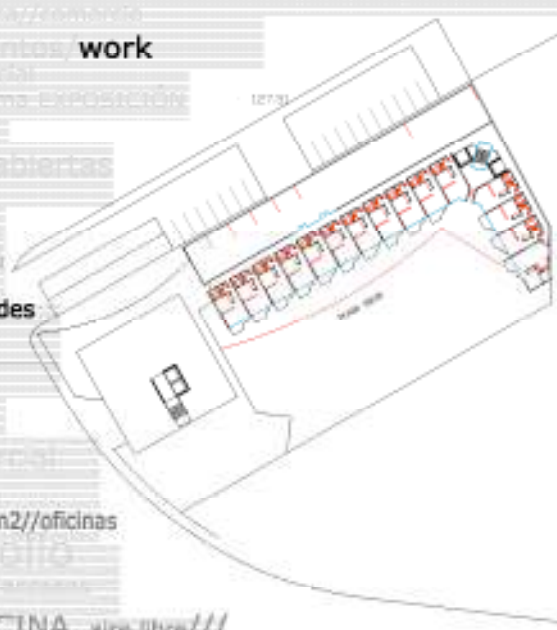

//////grandes TERRAZAS

1600m2//oficinas

PISCINA aire libre///

APARTAHOTEL

descansar

MIRAR

8200m2

CONEXIONES directas ///
//parque comercial
apartamentos/megapaseo
calle mercado BORMUJOS

//////MULTIPLICIDAD

equipamientos///SERVICIOS

- oficinas:1600 m2
- apartamentos turísticos:6680 m2
- garaje apartamentos:3500 m2
- locales comerciales:4000 m2
- escuela deportiva:3700 m2
PCL-18, piscina básica de natación:2600 m2
- PAB-10, sala de vídeo básico polideportivo:1330 m2
- gimnasio/aula y escuela aereas:900 m2
- garaje comercial y escuela deportiva:7000 m2
- áreas libres y galerías:8000 m2