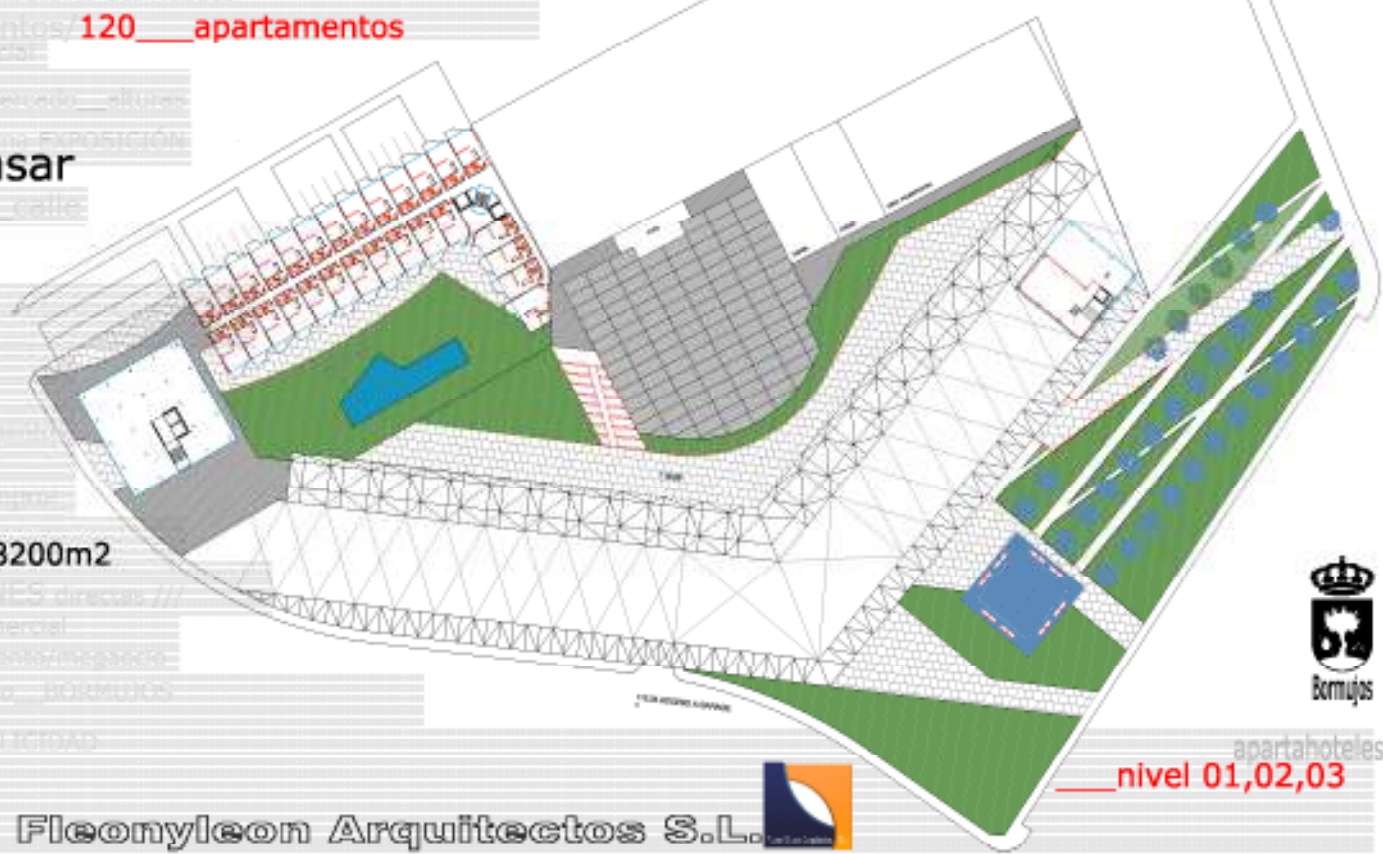

//////MULTIPLICIDAD

equipamientos///SERVICIOS

- oficinas:1600 m2
- apartamentos turísticos:6680 m2
- garaje apartamentos:3500 m2
- locales comerciales:4000 m2
- escuela deportiva:3700 m2
PCL-18, piscina básica de natación:2600 m2
- PAB-10, sala de vídeo básico polideportivo:1330 m2
- gimnasio/aula y escuela aereas:900 m2
- garaje comercial y escuela deportiva:7000 m2
- áreas libres y galerías:8000 m2

___nivel 04 apartahoteles

oficinas y apartamentos

turísticos

apartamentos 120___apartamentos

___nivel 01,02,03

Fleonyleon Arquitectos S.L.

Bormujos

apartahoteles